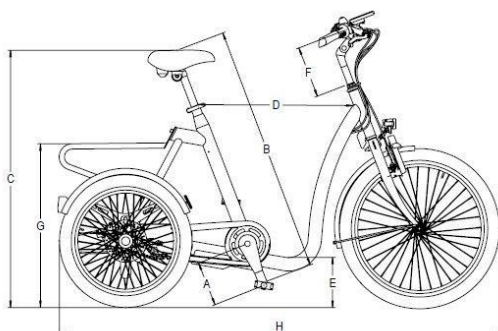

## Technische gegevens City, size L

	Standaard versie
Materiaal frame	anti-corrosie behandeld staal
Afwerking	buitenkwaliteit epoxy poedercoating
Kleur	lichtgrijs (RAL7047) of azuurblauw (RAL5009)
Wielen	alu velg en verzinkte naaf met RVS spaken
Banden	Schwalbe Marathon Plus (anti-lek)
Verlichting	LED batterij verlichting voor en achter
Bel	sportieve en licht bedienbare bel
Spatborden	slag- en vormvast kunststof
Kettingbescherming	slagvast gesloten kunststof kettingkast
Stuur en zadelpen	aluminium
Handgrepen	rubber
Zadel	sportief zadel, in hoogte verstelbaar
Remmen voor	v-brake
Remmen achter	hydraulische schrijfremmen incl. parkeerrem
Aandrijving	freewheel met differentieel in achteras
Slot	AXA veiligheidsslot
Opties	zie prijslijst voor verschillende opties

	Standaard versie
Lengte totaal in mm (H)	1680
Breedte totaal in mm	750
Gewicht in kg	26
Cranklengte in mm (A)	170
Binnenbeenlengte in mm (B)	790-980
Zadelhoogte tot grond in mm (C)	min. 850
Hoogte bagagedrager (G)	610
Instapruimte in mm (D)	570
Instaphoogte in mm (E)	190
Hoogte instelling stuur in mm (F)	110
Breedte stuur in mm	640
Maximale belasting in kg	130
Bandenmaat voor in ETRTO	47-507
Bandenmaat voor in inch	24 x 1,75
Bandenmaat achter in ETRTO	47-406
Bandenmaat achter in inch	20 x 1,75