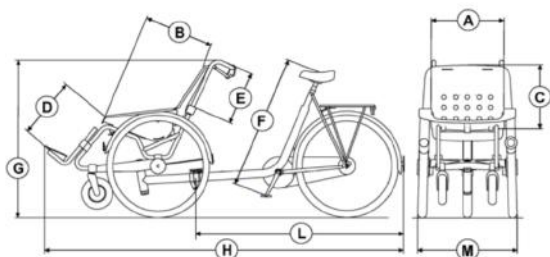

We innoveren en optimaliseren continu onze fietsen en andere vervoersmiddelen, zodat jouw Huka voorzien is van de beste materialen en optimaal comfort. Hierdoor kan het geleverde product afwijken van de getoonde afbeeldingen. De getoonde accessoires zijn niet inbegrepen. Drukfouten voorbehouden.